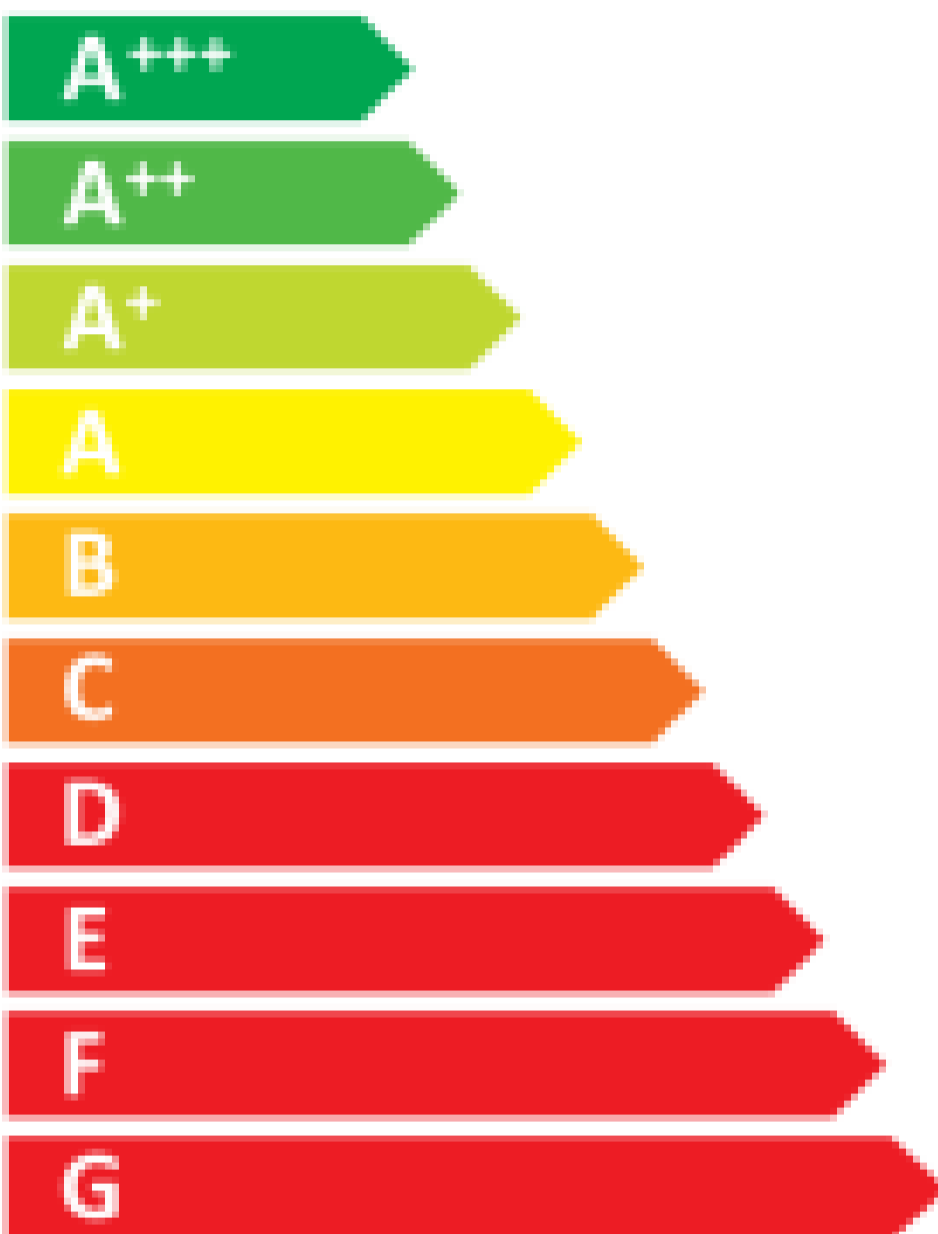

ENERG

енергия · енергія · energia

Bosch KIF41AF30

ENERGIA · ЕНЕРГИЯ · ENERGIEIA
ENERGUA · ENERGY · ENERGIE
ENERGI

120
kWh/annum

187L

—

37 dB